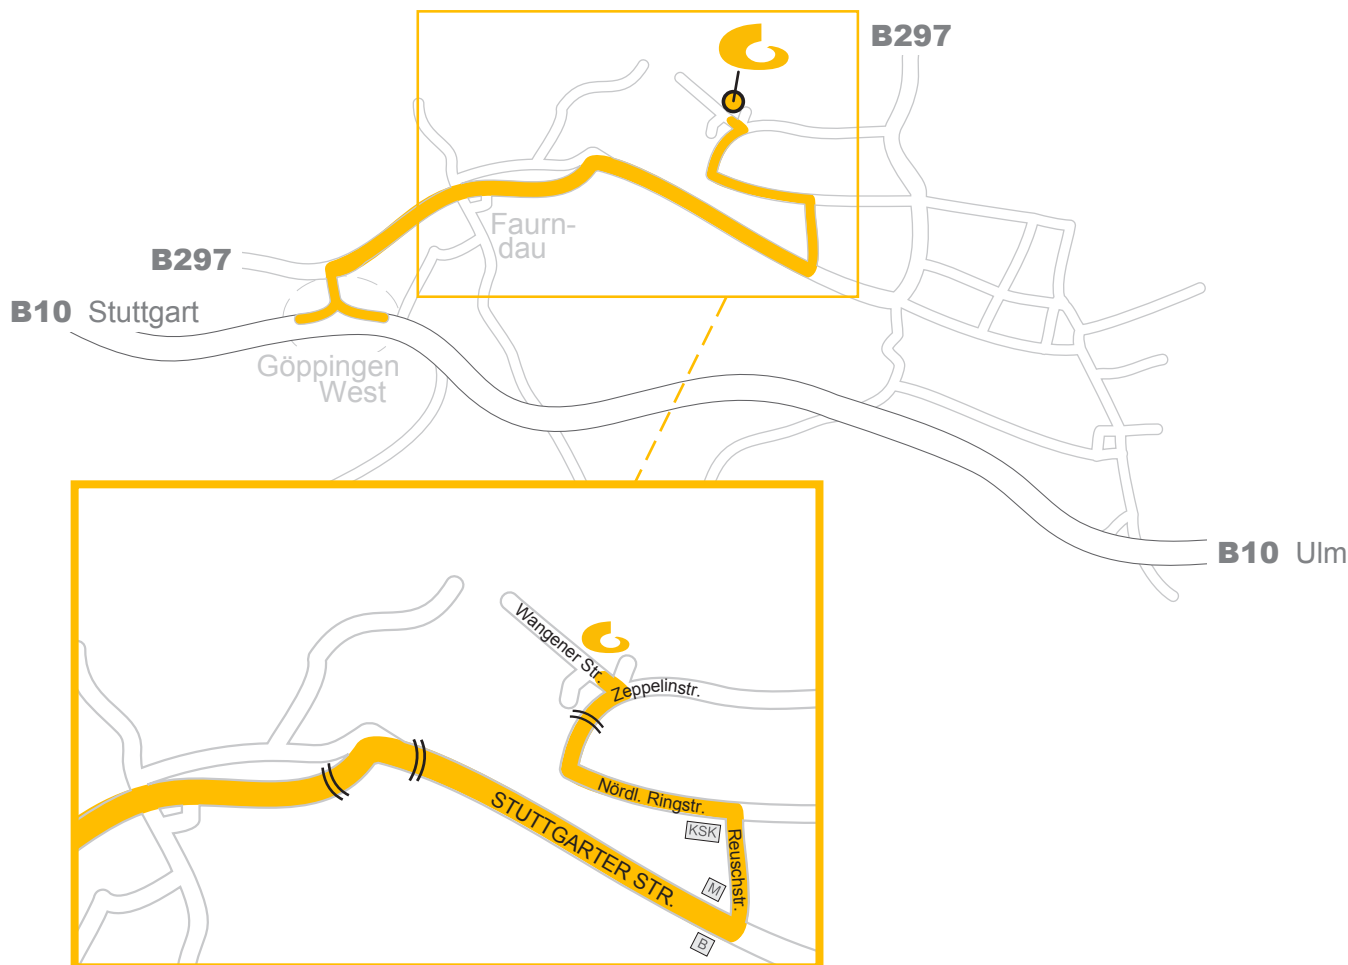

Tonstudio Gress Göppingen

Wangener Str. 26

73033 Göppingen

Tel.: +49 (0)7161 - 929433

Fax: +49 (0)7161 - 929434

Anfahrt PKW

- von Stuttgart über die **B10** Richtung **Plochingen/Göppingen**
- Ausfahrt '**Göppingen West**'
- auf der **Stuttgarter Straße** durch Faurndau - über die Bahnüberführung
- an der Kreuzung bei Firma Märklin/Böhringer links abbiegen in die **Reuschstraße**
- geradeaus den Berg hoch
- an der T-Kreuzung links in die **Nördliche Ringstraße** einbiegen
- dem Straßenverlauf in die **Zeppelinstraße** folgen
- hinter einer kleinen Fußgängerbrücke links in die **Wangener Straße** abbiegen
- erstes Gebäude auf der rechten Seite

Anfahrt Bahn

- mit der Bahn bis Haltestelle '**Göppingen**'
- das Studio befindet sich nur ca. 3 km von dort entfernt - wir holen Sie also gerne vom Bahnhof ab!